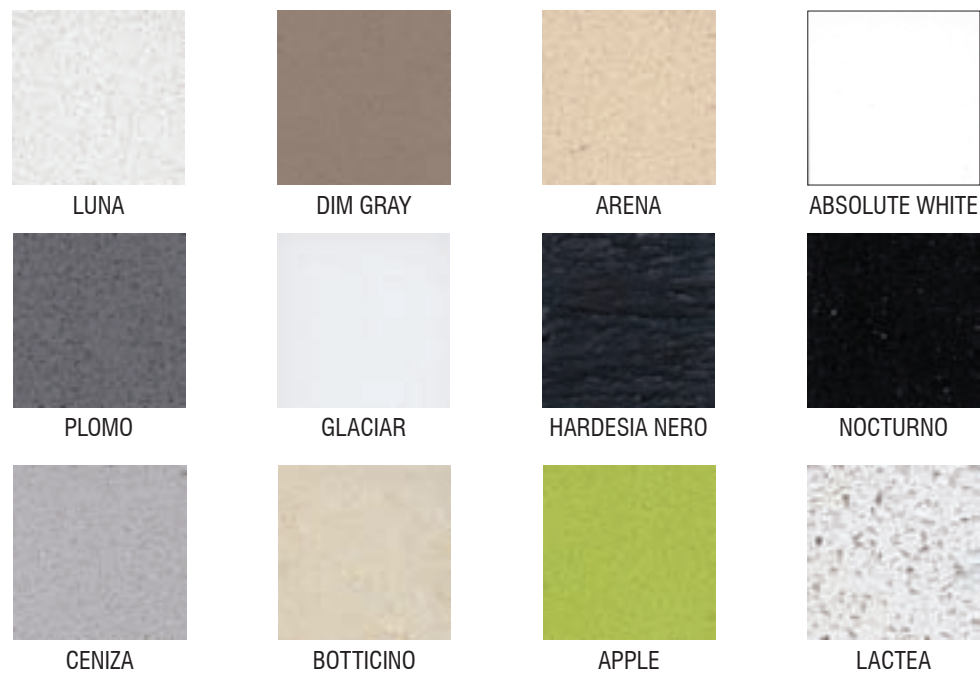

MATERIALI E FINITURE

MATERIALS & FINISHINGS

CAT. A

GRANIGLIE

STONES