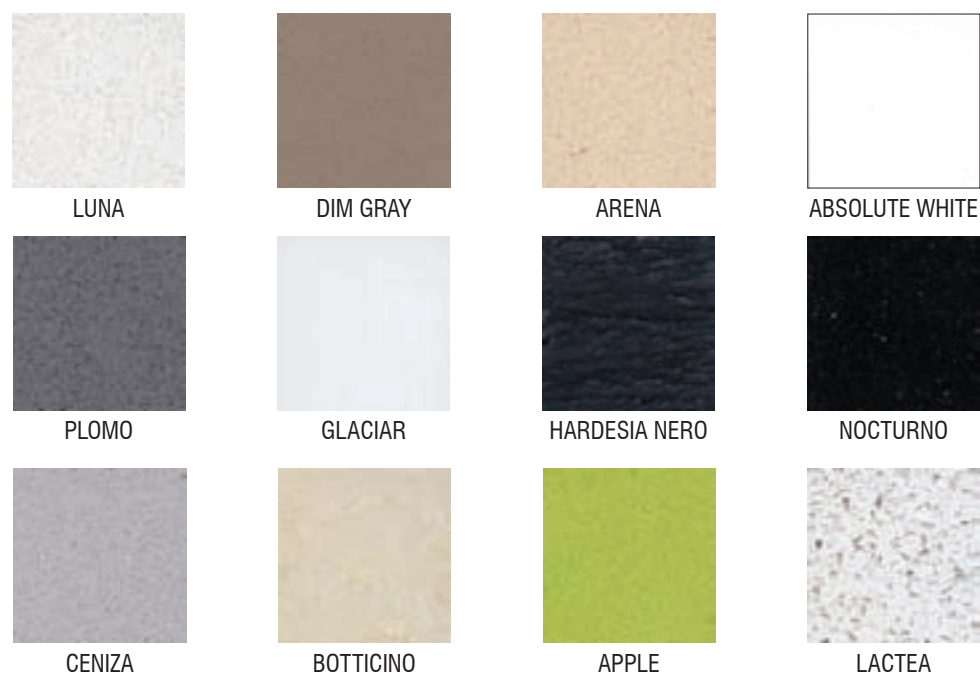

MATERIALI E FINITURE

MATERIALS & FINISHINGS

CAT. B

GRANIGLIE

STONES